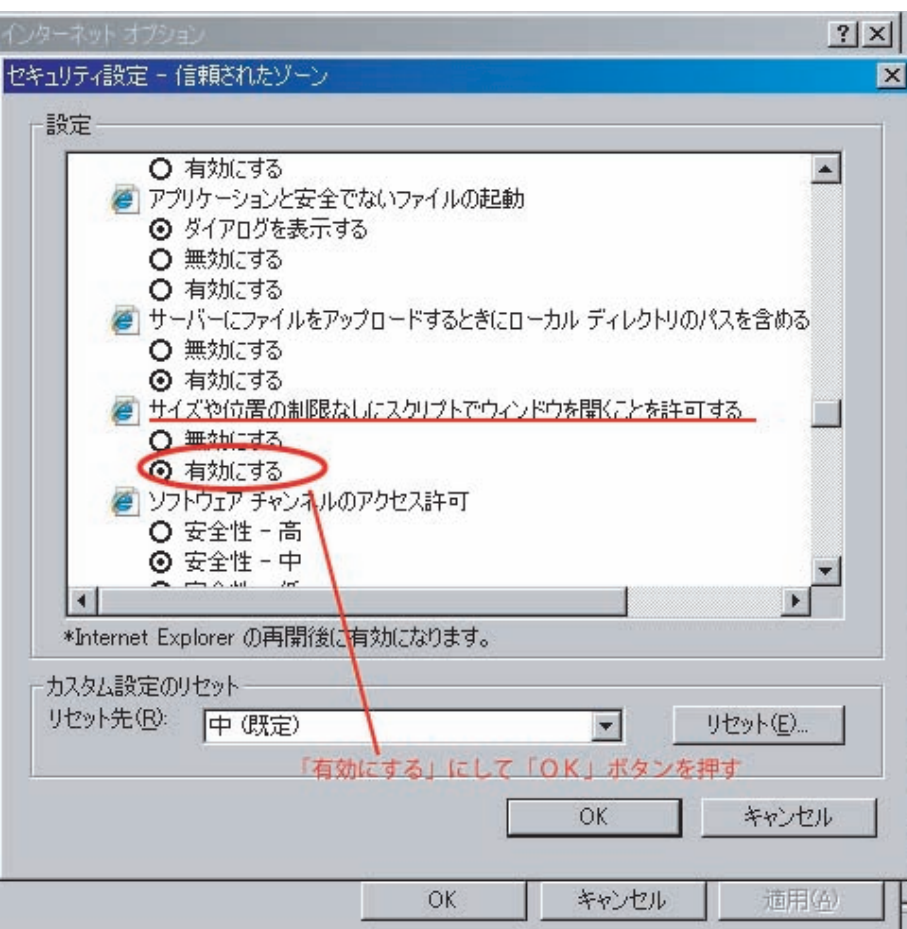

Internet Explorerで、[ツール]メニューの[インターネットオプション]をクリックします。

[セキュリティ]タブをクリックします。

[信頼済みサイト]をクリックし、[レベルのカスタマイズ]をクリックします。

[サイズや位置の制限]オプションを有効に

[サイト]をクリックし

ボックスにhttp://www.kensetsu-net.com/と、  
https://www.kensetsu-net.com/を追加します