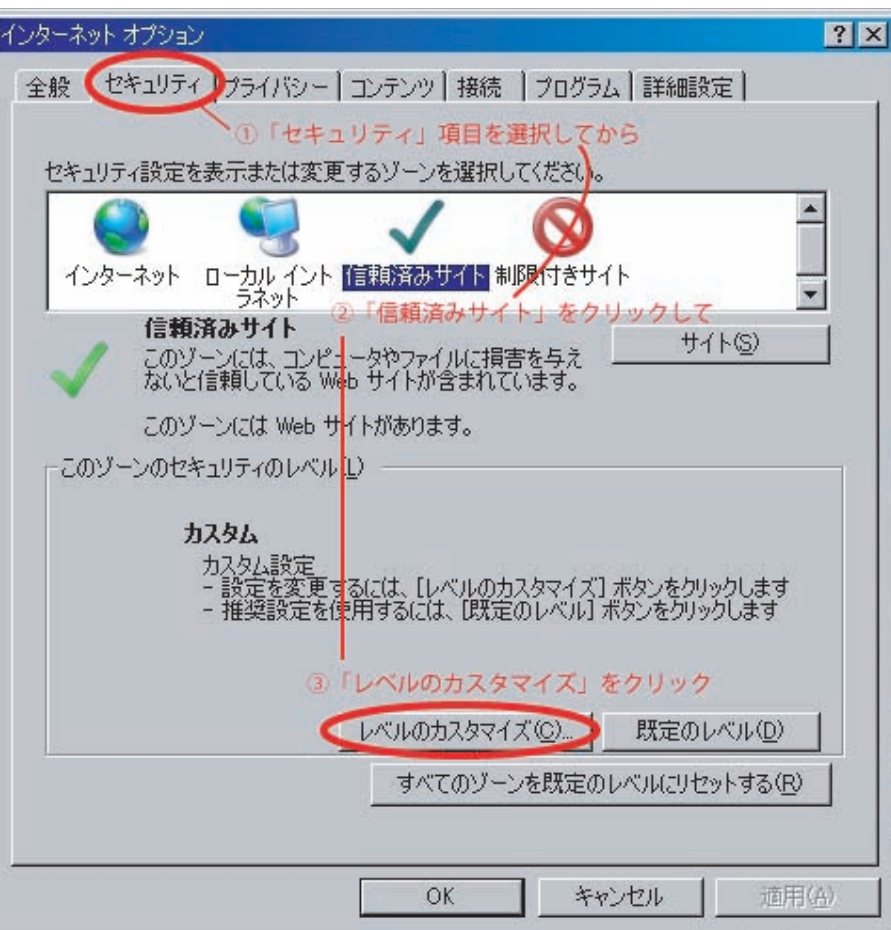

Internet Explorerで、[ツール]メニューの[インターネットオプション]をクリックします。

[セキュリティ]タブをクリックします。

[信頼済みサイト]をクリックし、[レベルのカスタマイズ]をクリックします。

[サイズや位置の制限]オプションを有効に

[サイト]をクリックし

ボックスにhttp://www.kensetsu-net.com/と、  
https://www.kensetsu-net.com/を追加します