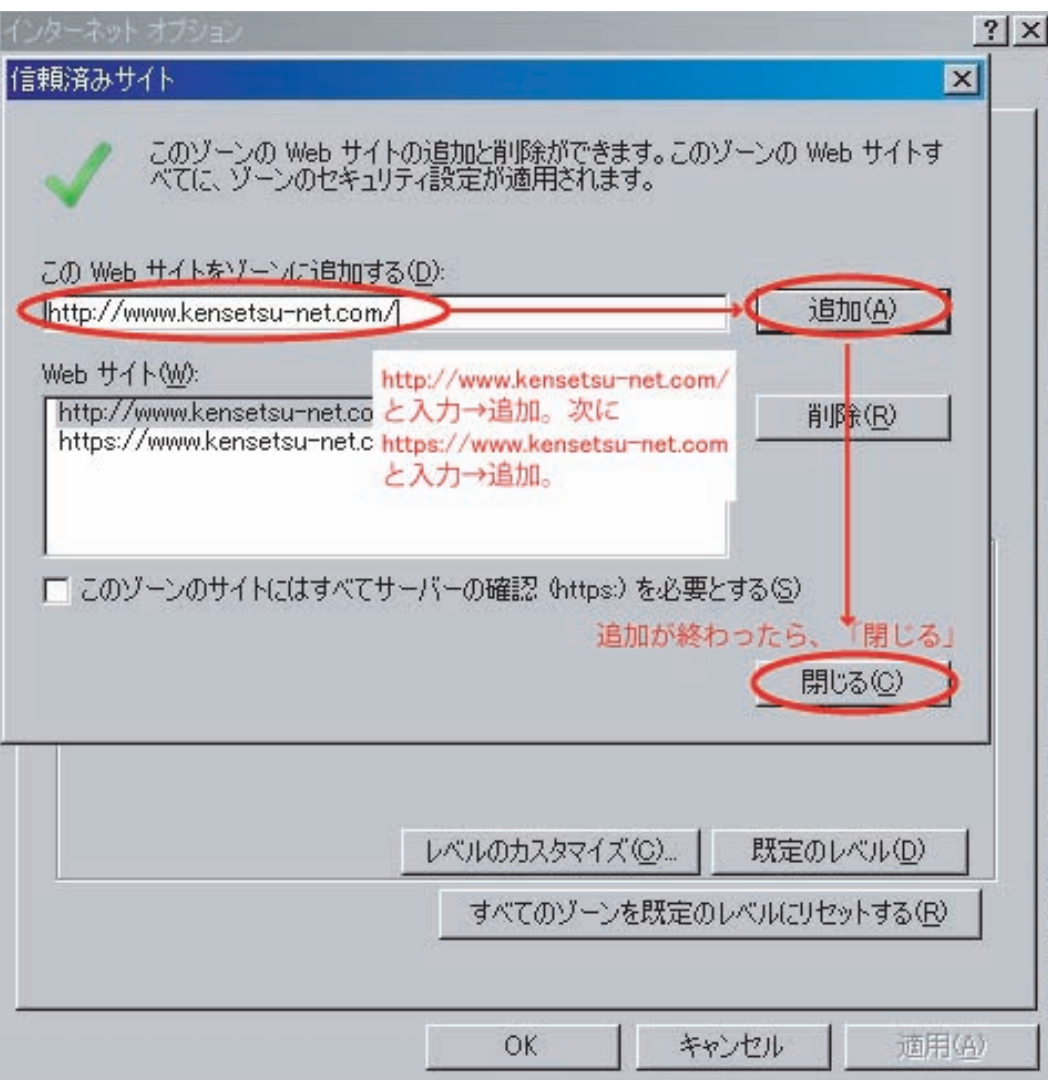

Internet Explorerで、[ツール]メニューの[インターネットオプション]をクリックします。

[セキュリティ]タブをクリックします。

[信頼済みサイト]をクリックし、[レベルのカスタマイズ]をクリックします。

[サイズや位置の制限]オプションを有効に

[サイト]をクリックし

ボックスにhttp://www.kensetsu-net.com/と、  
https://www.kensetsu-net.com/を追加します