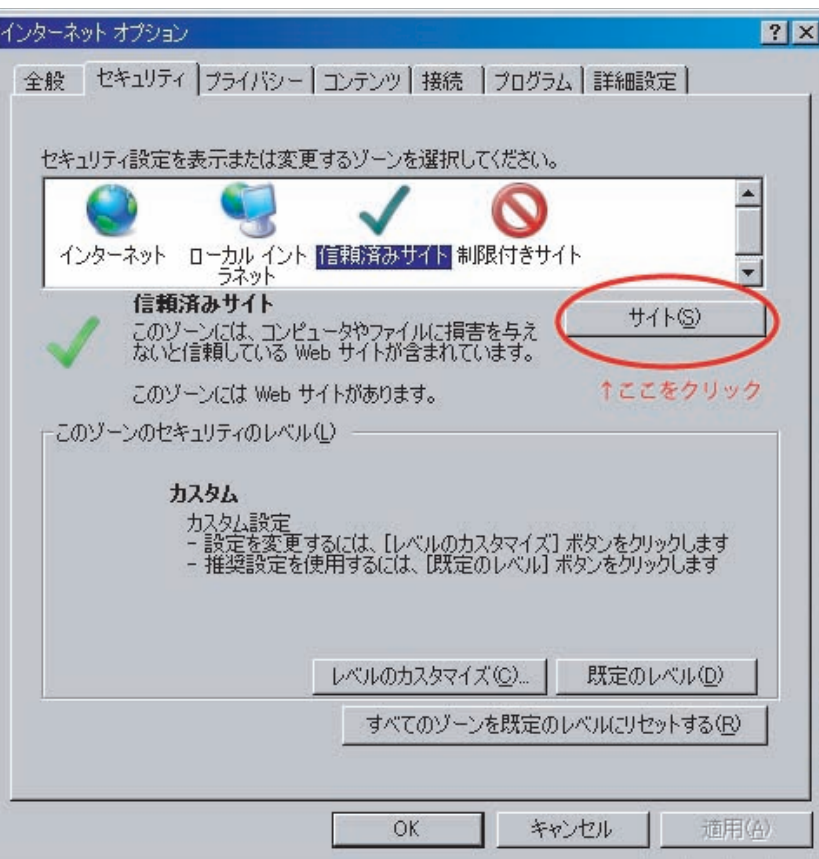

Internet Explorerで、[ツール]メニューの[インターネットオプション]をクリックします。

[セキュリティ]タブをクリックします。

[信頼済みサイト]をクリックし、[レベルのカスタマイズ]をクリックします。

[サイズや位置の制限]オプションを有効に

[サイト]をクリックし

ボックスにhttp://www.kensetsu-net.com/と、  
https://www.kensetsu-net.com/を追加します