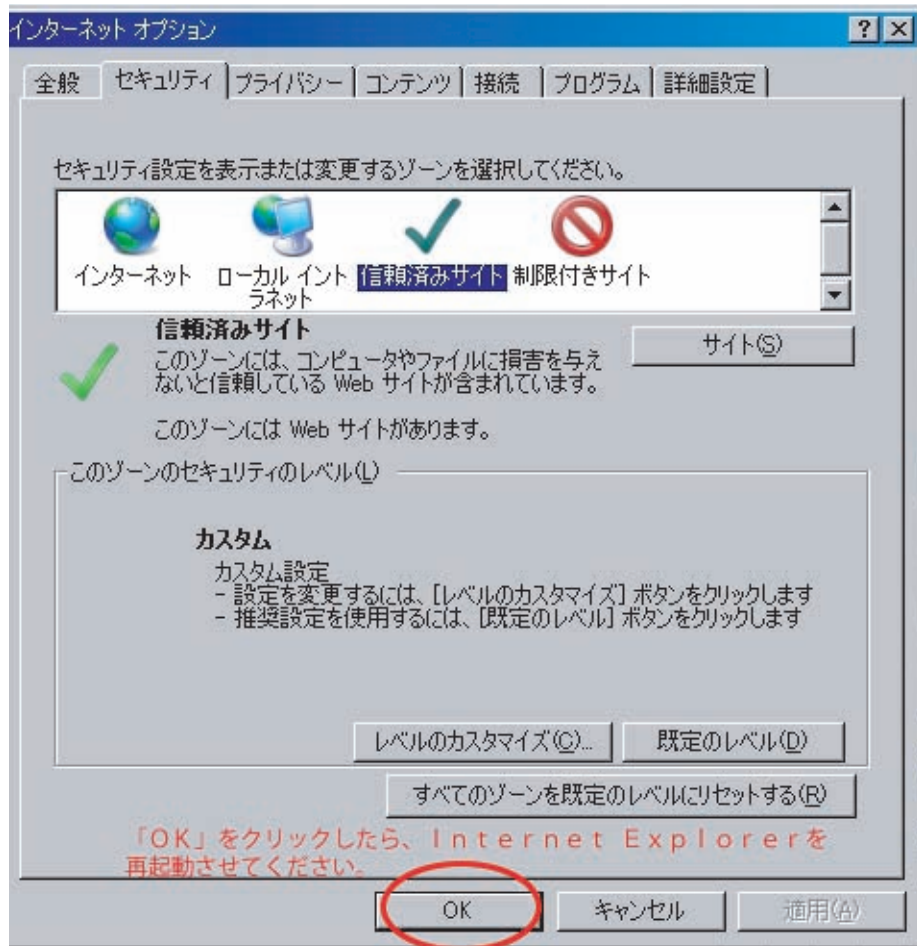

[閉じる]をクリックし、[OK]をクリックします

以上で設定は完了です。

お手数、ご迷惑をおかけして申し訳ありません。よろしくお願いいたします。