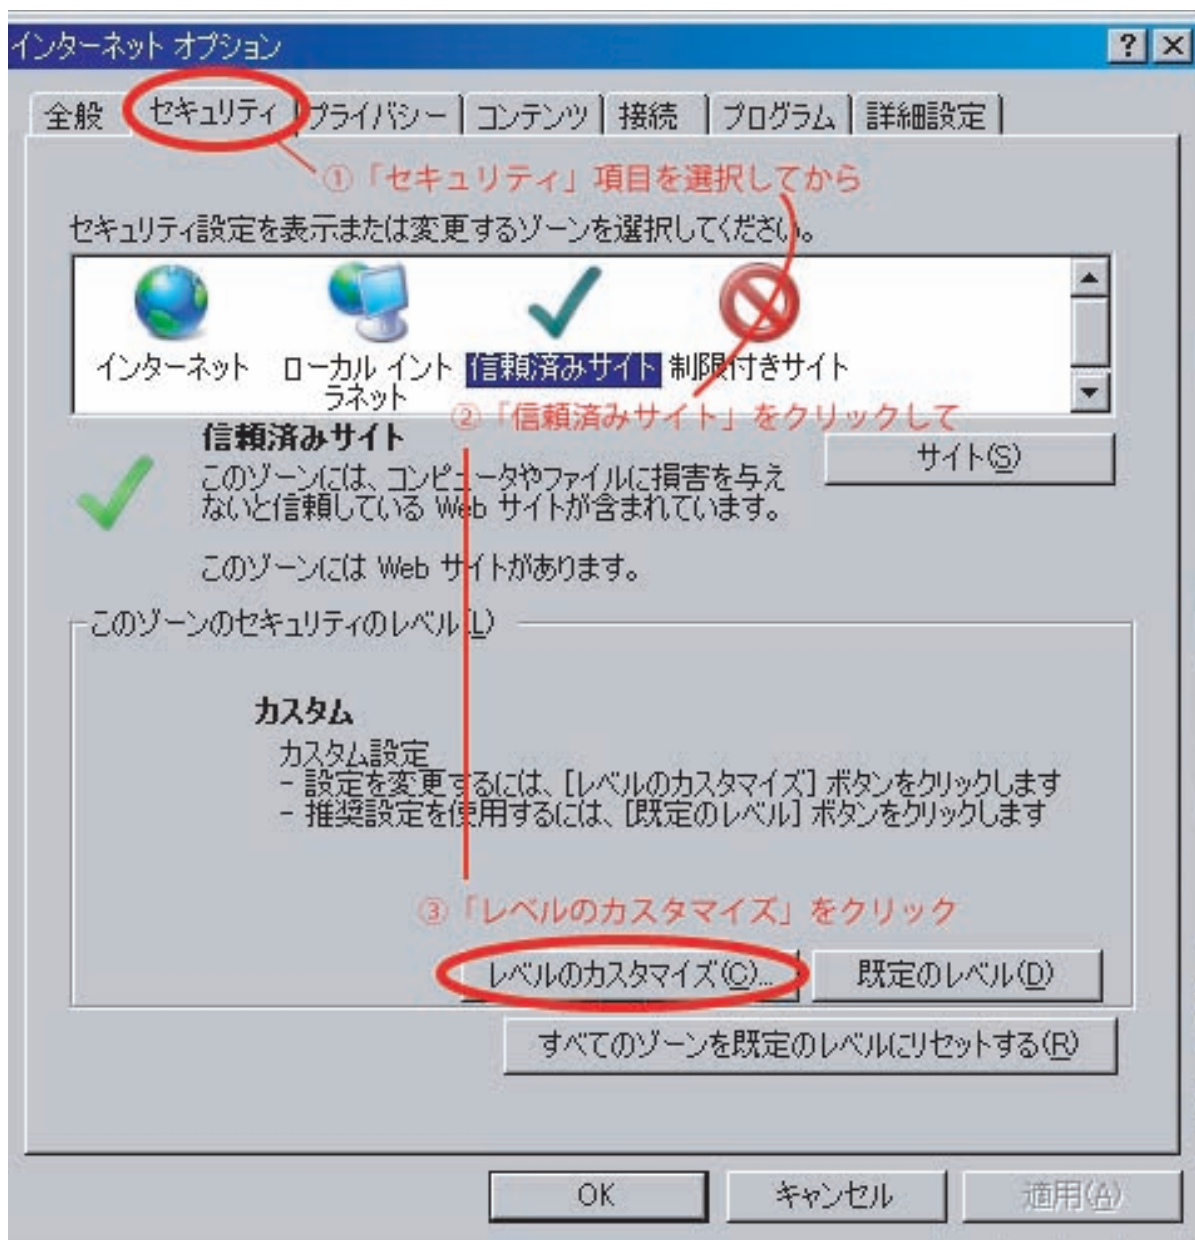

Internet Explorerで、[ツール]メニューの[インターネットオプション]をクリックします。

[セキュリティ]タブをクリックします。

[信頼済みサイト]をクリックし、[レベルのカスタマイズ]をクリックします。

[サイズや位置の制限]オプションを有効に

[サイト]をクリックし

ボックスにhttp://www.kensetsu-net.com/と、  
https://www.kensetsu-net.com/を追加します