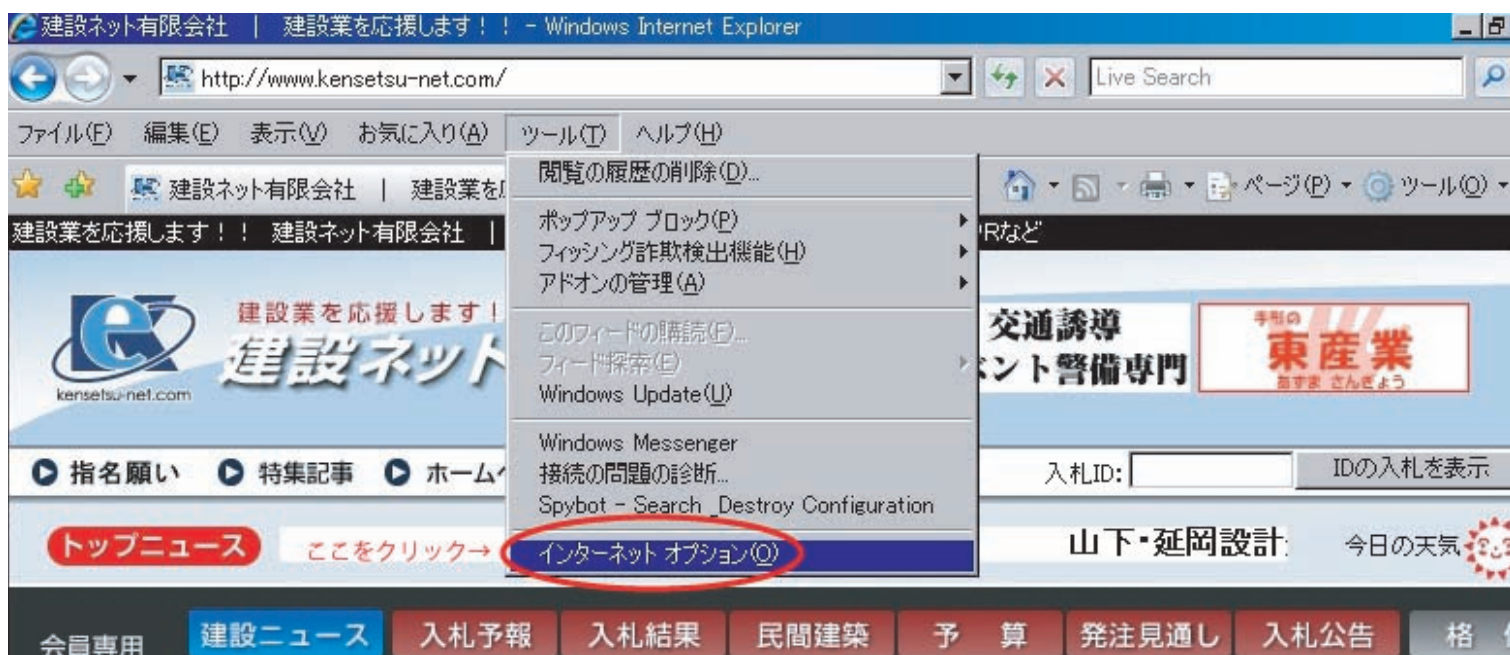

Internet Explorerで、[ツール]メニューの[インターネットオプション]をクリックします。

[セキュリティ]タブをクリックします。

[信頼済みサイト]をクリックし、[レベルのカスタマイズ]をクリックします。

[サイズや位置の制限]オプションを有効に

[サイト]をクリックし

ボックスにhttp://www.kensetsu-net.com/と、  
https://www.kensetsu-net.com/を追加します

[閉じる]をクリックし、[OK]をクリックします

以上で設定は完了です。

お手数、ご迷惑をおかけして申し訳ありません。よろしくお願いいたします。