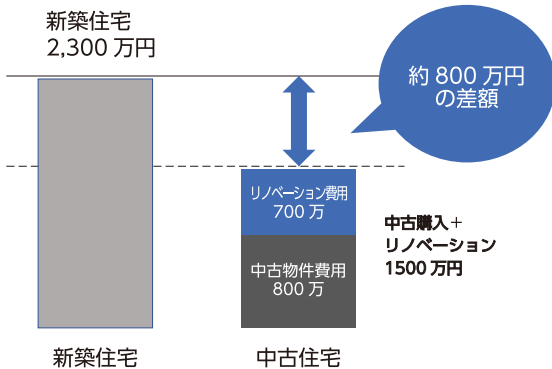

理想を叶える物件探し
○ 物件探し ○ 資金計画
○ 物件見学 ○ ローン審査

夢を詰め込んだリノベーション
○ 設計・デザイン ○ 工事見積り
○ 工事請負契約書 ○ 工事着工

自分らしくワクワクする暮らし
○ 引き渡し・入居
○ アフターサービス

築 45 年でもリノベーションでこんなに素敵な空間に！

例) 新築住宅と中古住宅

例) 住宅 (800 万円) を購入し、3 年後リノベーション (700 万円) を行った場合のローン支払い