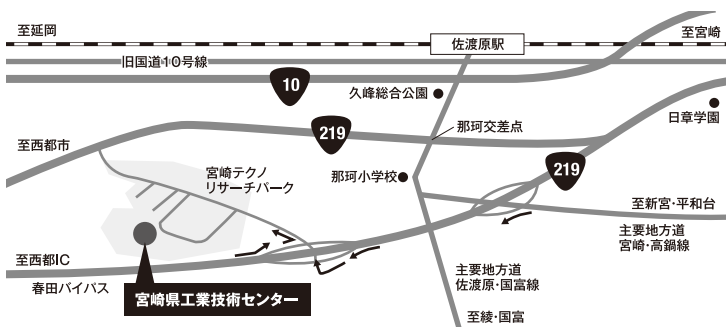

技術開発等支援制度説明会・個別相談会 in宮崎 参加申込書

FAX又はメールにて
平成29年1月6日(金)
までにお申し込みください。

FAX

092-273-1221

メール

uketuke-kyu@telwel-west.co.jp

参加申込書

企業・機関名		
連絡先	〒	
	TEL( )	FAX( )
参加者	所属・役職	氏名
今後各種施策情報の提供を希望される場合は、 メールアドレスをご記載ください。 @		

※ご記入いただいた情報は、主催機関及び事務局にて適切に管理し、本説明会に関する業務のみ使用いたします。
参加証の発行はいたしません。定員等により参加をお断りする場合ご連絡します。

研究開発・事業化に関する個別相談会(希望の方のみ)

※事前予約制で先着4組とさせていただきます。予めご了承ください。
※お申し込み受付後、ご連絡させて戴き、ご相談内容を確認させていただきます。

相談内容 (複数選択可)	1. 研究開発 2. 販路開拓 3. 特許・知的財産 4. その他( )
相談内容 (記載可能な範囲で 具体的にご記載ください。)	

◆アクセス

お問い合わせ

【開催内容に関する問い合わせ先】
九州経済産業局 産業技術課 担当：永田、樋口
電話：092-482-5464

【申込みに関するお問い合わせ(業務委託先)】
テルウェル西日本株式会社 九州支店
担当：川浪、山本、下貞、矢野
電話：092-260-1103
e-mail：uketuke-kyu@telwel-west.co.jp